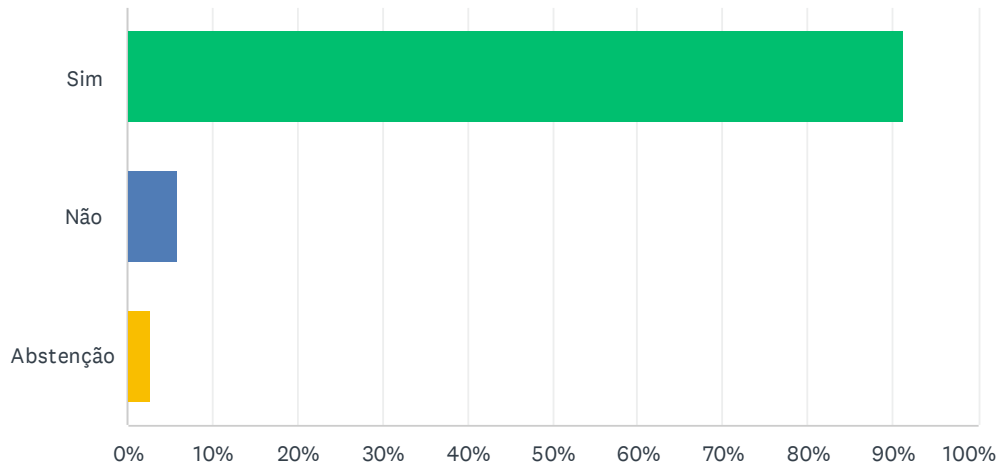

## P1 Deflagração de Estado de Mobilização e Assembleia Geral Permanente

Responderam: 182 Ignoraram: 0

OPÇÕES DE RESPOSTA	RESPOSTAS	
Sim	91.21%	166
Não	6.04%	11
Abstenção	2.75%	5
TOTAL		182

## P1 Deflagração de Estado de Mobilização e Assembleia Geral Permanente

Responderam: 182 Ignoraram: 0

OPÇÕES DE RESPOSTA	RESPOSTAS	
Sim	93.79%	166
Não	6.21%	11
TOTAL		177