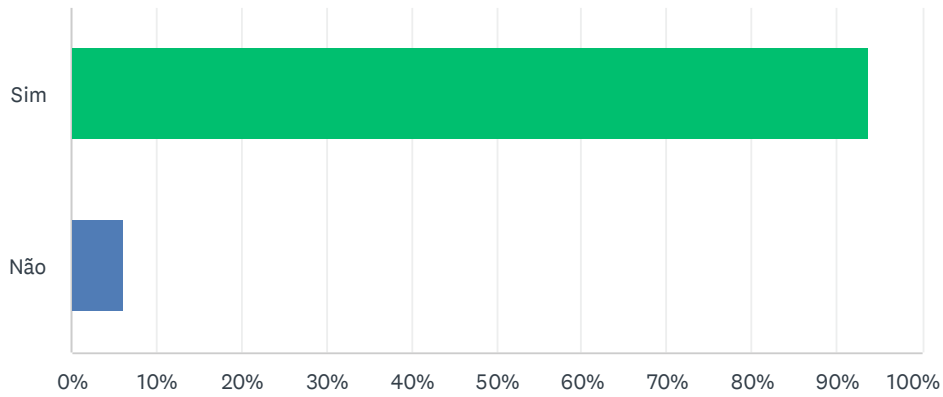

## P1 Deflagração de Estado de Mobilização e Assembleia Geral Permanente

Responderam: 182 Ignoraram: 0

OPÇÕES DE RESPOSTA	RESPOSTAS	
Sim	91.21%	166
Não	6.04%	11
Abstenção	2.75%	5
TOTAL		182

## P1 Deflagração de Estado de Mobilização e Assembleia Geral Permanente

Responderam: 182 Ignoraram: 0

OPÇÕES DE RESPOSTA	RESPOSTAS	
Sim	93.79%	166
Não	6.21%	11
TOTAL		177